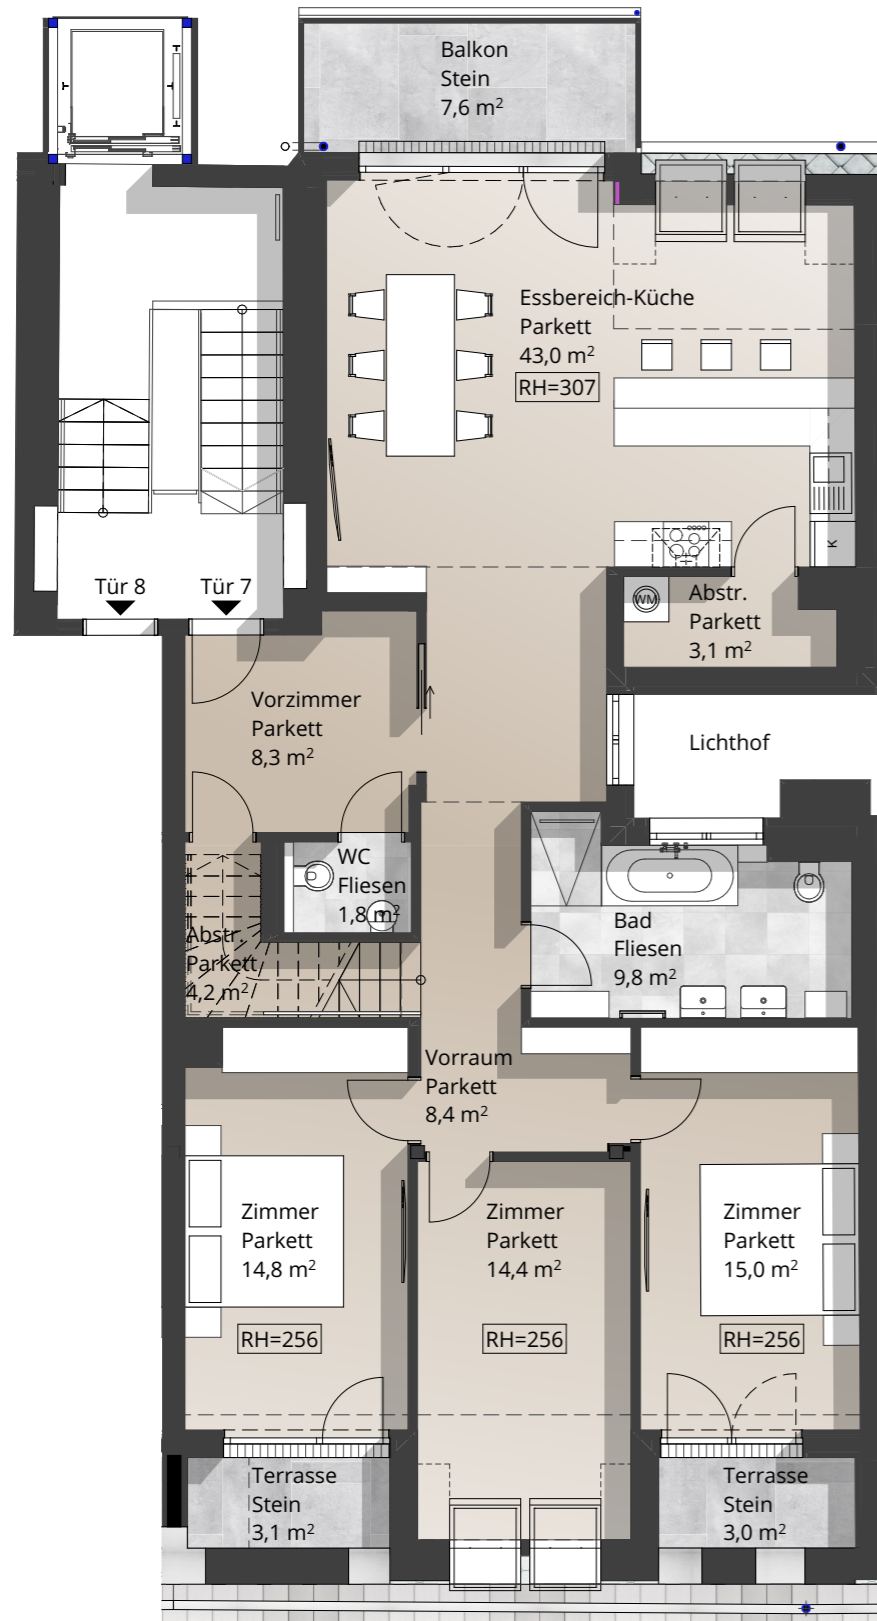

Wohnung TOP 7

Nutzflächen:

Wohnfläche: 191,2 m²

Balkonfläche: 7,6 m²

Terrassen: 48,5 m²

Grundriss 1.DG M 1:100

Grundriss 2.DG M 1:100

Übersicht 1.DG M 1:200