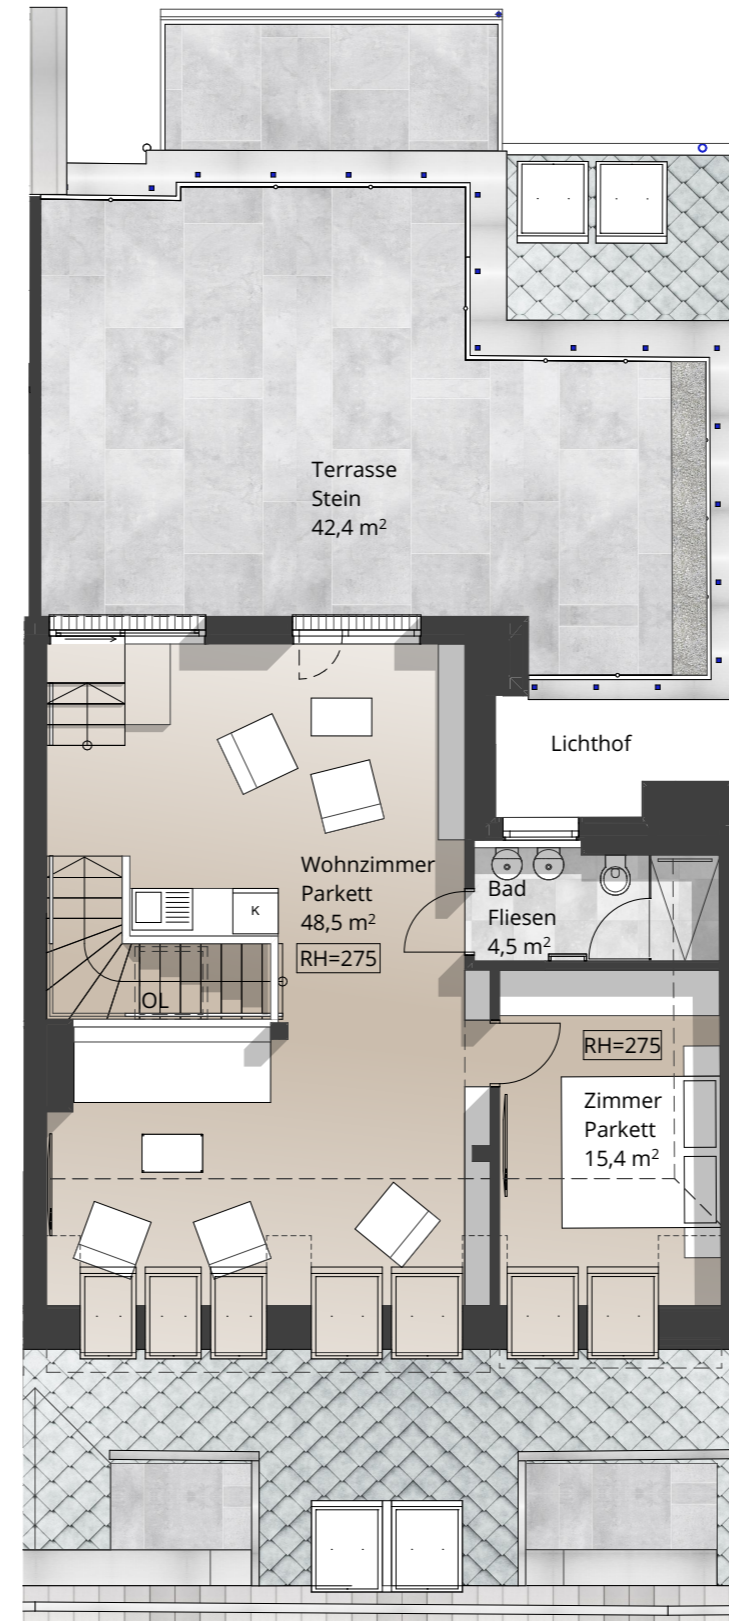

Wohnung TOP 7

Nutzflächen:

Wohnfläche: 191,2 m²

Balkonfläche: 7,6 m²

Terrassen: 48,5 m²

Grundriss 1.DG M 1:100

Grundriss 2.DG M 1:100

Übersicht 1.DG M 1:200