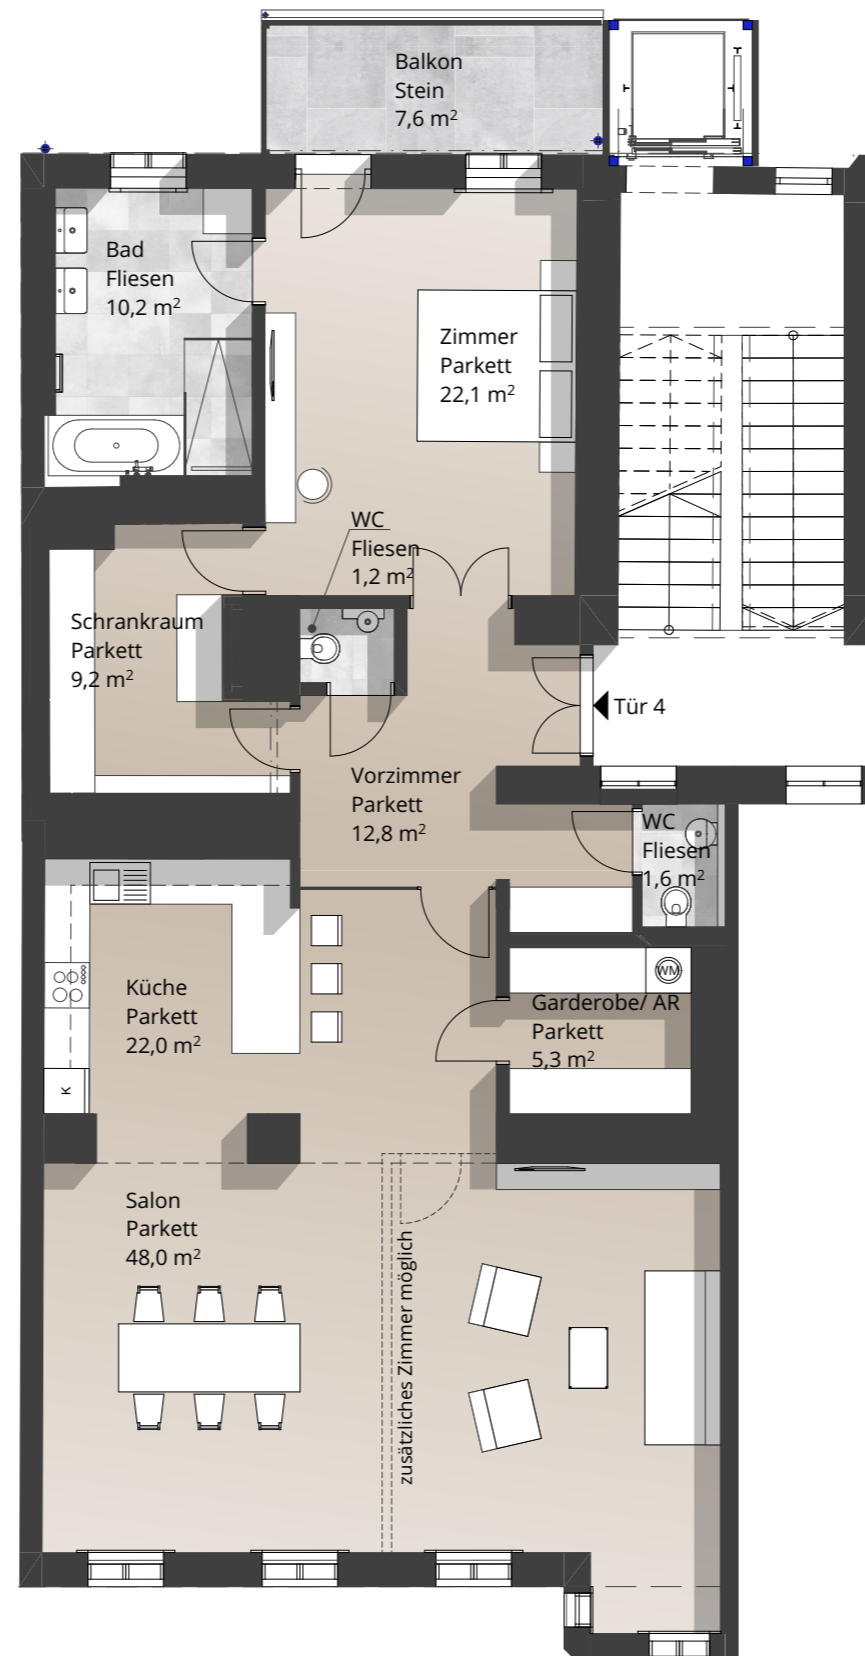

**Wohnung TOP 4**

**Nutzflächen:**

Wohnfläche: 132,4 m<sup>2</sup>

Balkonfläche: 7,6 m<sup>2</sup>

Grundriss M 1:100

Übersicht 1.Stock M 1:200