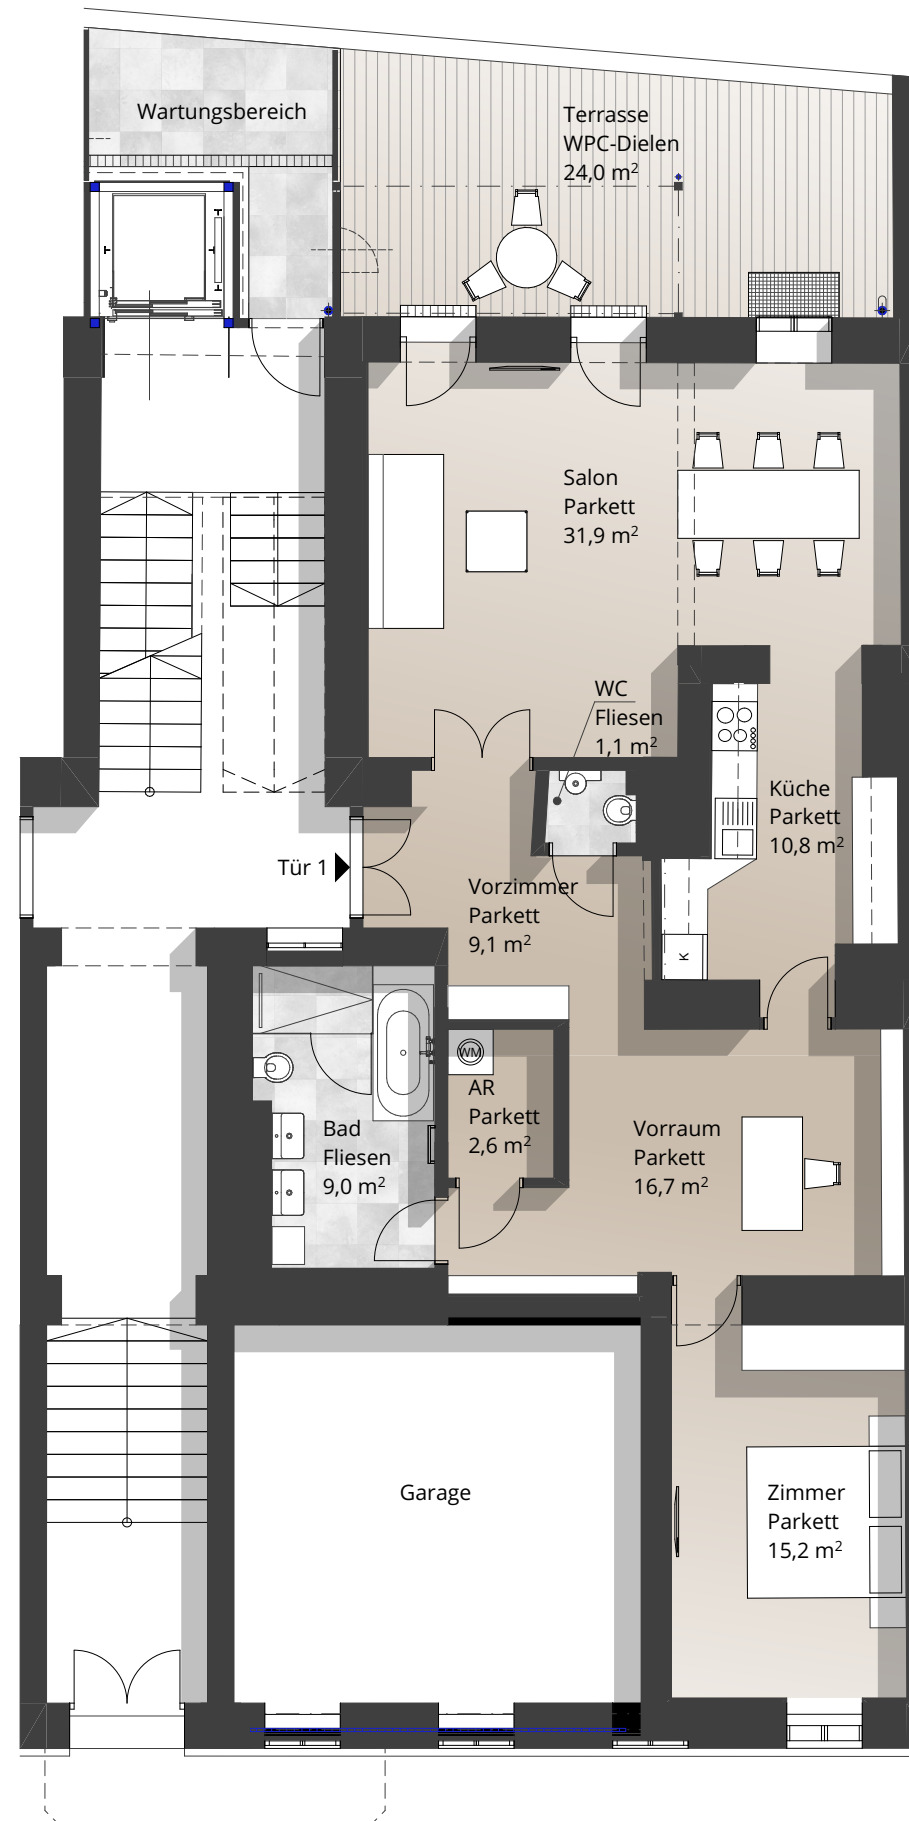

Wohnung TOP 1

Nutzflächen:

Wohnfläche: 96,4 m²

Terrasse: 24,0 m²

Grundriss M 1:100

Übersicht Hochparterre M 1:200